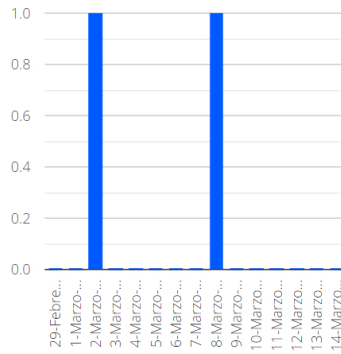

Reporte del monitoreo del Cenapred al volcán Popocatépetl

14 de Marzo de 2024

Exhalaciones

Volcanotectónicos

Minutos de tremor

Explosiones

[ver inclinómetros y actividad sísmica](#)

Semáforo de alerta volcánica

AMARILLO - FASE 2

Dirección de la pluma

noreste

Emisión de bióxido de azufre

3400.0 toneladas por día
 Última lectura: 22 julio 2020
 Valor máximo registrado:
 70200.0 [t/día]
 Máximo (Dic/2000)

Imágenes del volcán Popocatépetl en tiempo real