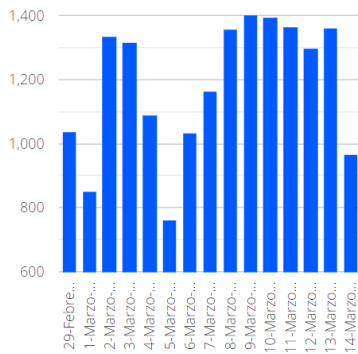

Reporte del monitoreo del Cenapred al volcán Popocatépetl

14 de Marzo de 2024

Exhalaciones

Volcanotectónicos

Minutos de tremor

Explosiones

[ver inclinómetros y actividad sísmica](#)

Semáforo de alerta volcánica

AMARILLO - FASE 2

Dirección de la pluma

noreste

Emisión de bióxido de azufre

3400.0 toneladas por día
 Última lectura: 22 julio 2020
 Valor máximo registrado:
 70200.0 [t/día]
 Máximo (Dic/2000)

Imágenes del volcán Popocatépetl en tiempo real

Reportes anteriores

Resumen de las últimas 24 horas:

Marzo 14, 11:00 h (Marzo 14, 17:00 GMT)

Actividad de las últimas 24 horas

Se detectaron 96 exhalaciones, acompañadas de vapor de agua, gases volcánicos y ligeras cantidades de ceniza. Adicionalmente se identificaron 966 minutos (16.1 h) de tremor de alta frecuencia y baja a muy baja amplitud ([imagen 1](#)).