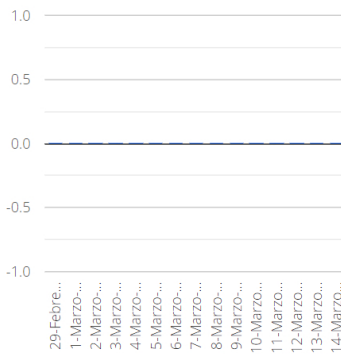

Reporte del monitoreo del Cenapred al volcán Popocatépetl

14 de Marzo de 2024

Exhalaciones

Volcanotectónicos

Minutos de tremor

Explosiones

[ver inclinómetros y actividad sísmica](#)

Semáforo de alerta volcánica

AMARILLO - FASE 2

Dirección de la pluma

noreste

Emisión de bióxido de azufre

3400.0 toneladas por día
 Última lectura: 22 julio 2020
 Valor máximo registrado:
 70200.0 [t/día]
 Máximo (Dic/2000)

Imágenes del volcán Popocatépetl en tiempo real