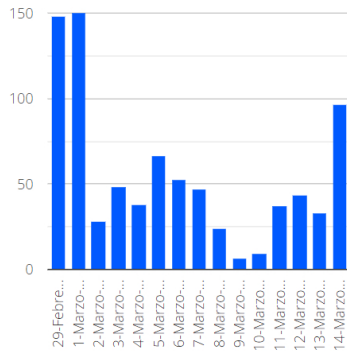

Reporte del monitoreo del Cenapred al volcán Popocatépetl

14 de Marzo de 2024

Exhalaciones

Volcanotectónicos

Minutos de tremor

Explosiones

[ver inclinómetros y actividad sísmica](#)

Semáforo de alerta volcánica

AMARILLO - FASE 2

Dirección de la pluma

noreste

Emisión de bióxido de azufre

3400.0 toneladas por día
 Última lectura: 22 julio 2020
 Valor máximo registrado:
 70200.0 [t/día]
 Máximo (Dic/2000)

Imágenes del volcán Popocatépetl en tiempo real